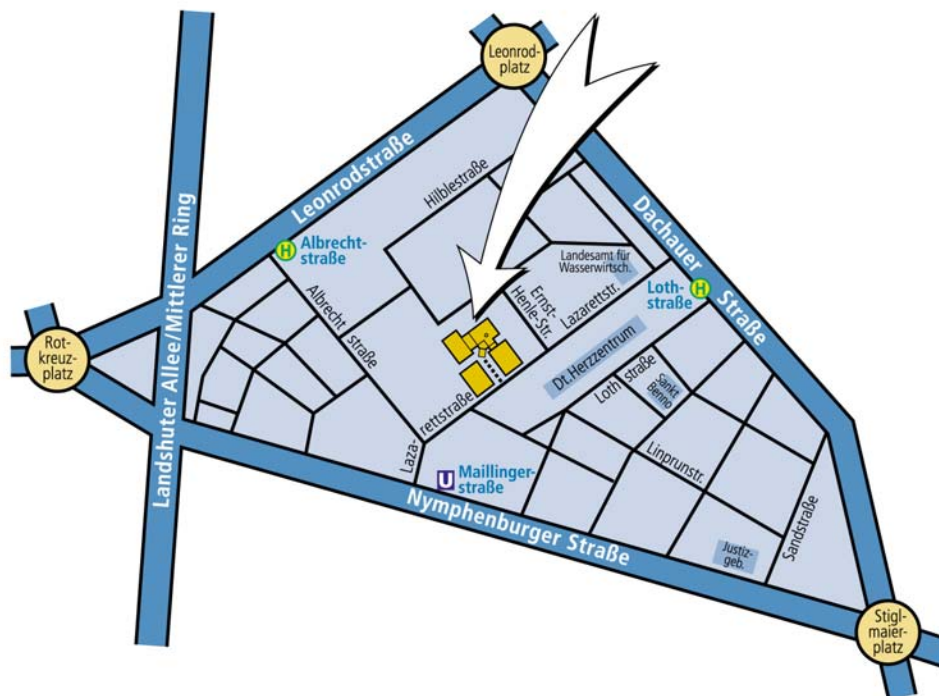

Anfahrtsbeschreibung zum Konferenzzentrum München

Mit dem Pkw:

Vom Mittleren Ring in München abzweigen in die Nymphenburger Straße oder in die Dachauer Straße, immer stadteinwärts und von dort jeweils in die Lazarettstraße einbiegen. In der Tiefgarage stehen begrenzt Parkplätze zur Verfügung.

Mit den öffentlichen Verkehrsmitteln:

Mit Linie U1 Georg-Brauchle-Ring oder U7 Rotkreuzplatz bis Haltestelle Maillinger Straße. Dort Ausgang Lazarettstraße folgend der Beschilderung "Deutsches Herzzentrum" ca. 500 Meter zu Fuß.