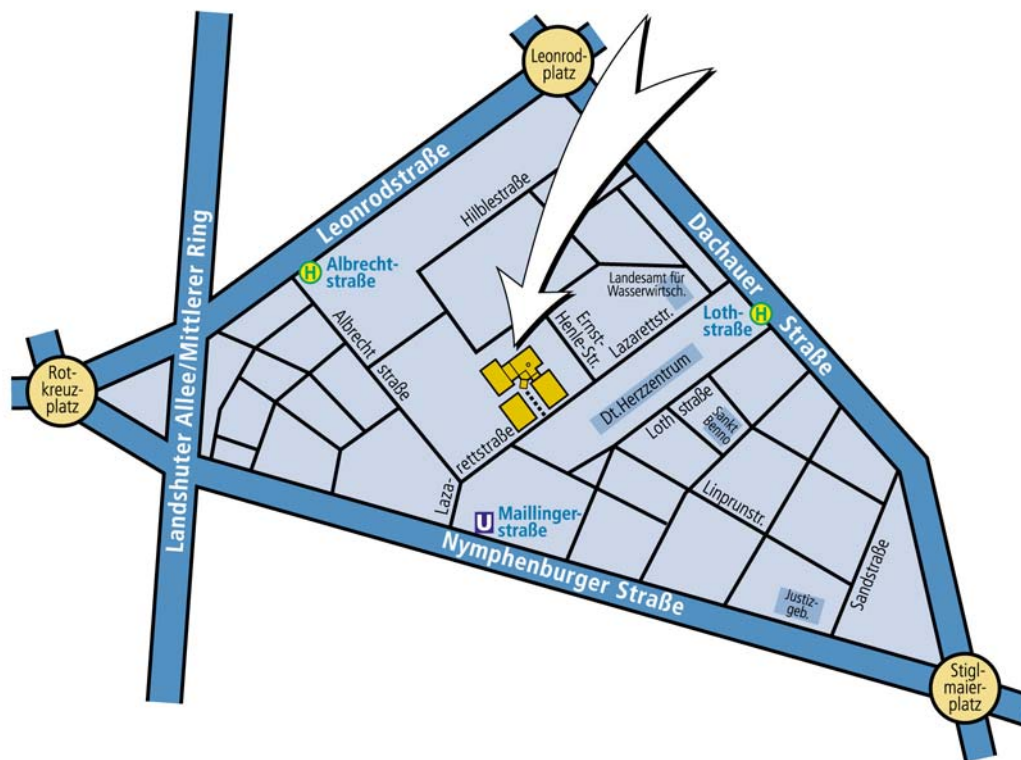

## Anfahrtsbeschreibung zum Konferenzzentrum München

Mit dem Pkw:

Vom Mittleren Ring in München abzweigen in die Nymphenburger Straße oder in die Dachauer Straße, immer stadteinwärts und von dort jeweils in die Lazarettstraße einbiegen. In der Tiefgarage stehen begrenzt Parkplätze zur Verfügung.

Mit den öffentlichen Verkehrsmitteln:

Mit Linie U1 Georg-Brauchle-Ring oder U7 Rotkreuzplatz bis Haltestelle Maillinger Straße. Dort Ausgang Lazarettstraße folgend der Beschilderung "Deutsches Herzzentrum" ca. 500 Meter zu Fuß.